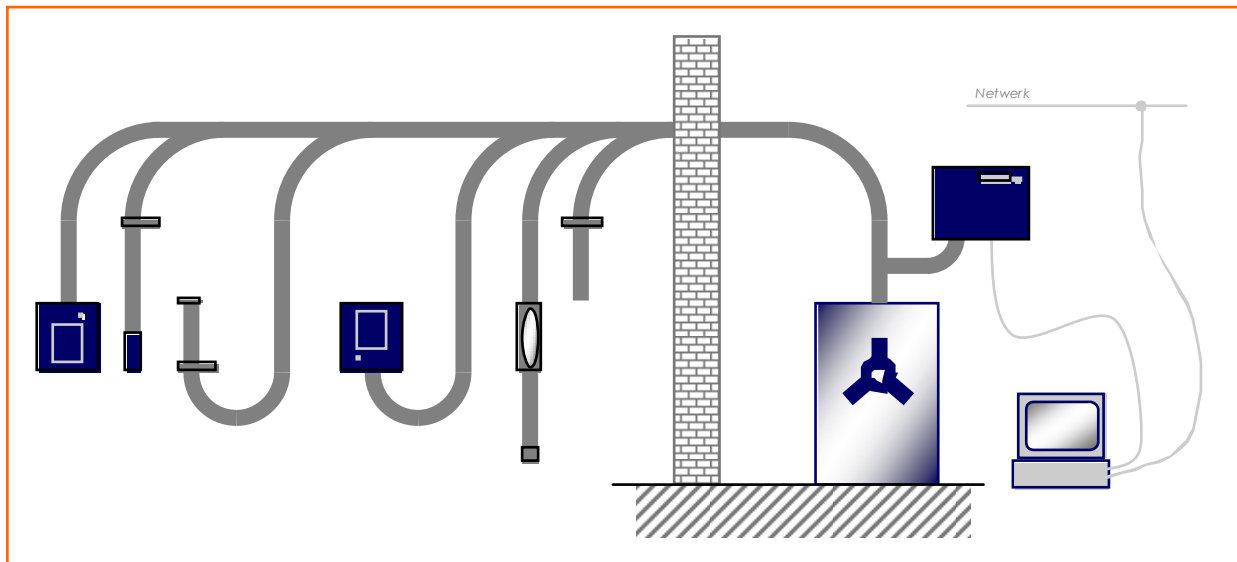

# MultiSafe

De TELETUBE **MultiSafe** is een buispoststelsel voor geldevacuatie.

Dit eenrichtingsstelsel laat verzendingen toe vanaf de verschillende verzendingsstations (met voorlading) naar de aankomstseenheid. Deze kan vrijstaand uitgevoerd worden, of geïntegreerd in de brandkast of zelfs rechtstreeks in de transportzak van de geldkoerier.

De **MultiSafe** kan uitgerust worden met verschillende stations. Daarbij wordt gebruik gemaakt van capsules, gewone kokers, of speciale verzendhoezen voor eenmalig gebruik.

Het stelsel wordt beheerd door een PC of door de compacte centrale met ingebouwde turbine, LCD display en sleutelschakelaar en RS232 poort voor configuratie en monitoring.

Het PC-gebaseerde stelsel kan meerdere installatie tegelijk besturen en biedt uitgebreide monitoring (synoptiek), statistiek et technische mogelijkheden.

Er zijn talrijke opties voor de **MultiSafe** beschikbaar, onder meer de opvolging op afstand via intranet of internet.

## MultiSafe

- Eenvoudig en efficiënt, compact en laaggeprijsd
- Gemakkelijk te plaatsen en te integreren
- Wordt gevoed uit een gewoon 230V/16A stopcontact
- Volautomatisch systeem
- Beschikbaar in verschillende buisdiameters
- Centrale met indicatoren, LCD display en sleutelschakelaar
- Vertrek naar boven of naar beneden
- Stations kunnen op elk moment (voor-)geladen worden
- Vrijstaande aankomstenheid, of aankomst in brandkast of trasportzak
- Capsules en kokers in verschillende kleuren beschikbaar, ook transparant
- Gebruik van single-use sealbags is mogelijk
- Automatische leegblaasoperatie bij het opstarten
- Ingebouwde statistieken
- PC monitoring, statistieken en technisch programma
- Controle vanop afstand over een intranet / internet verbinding