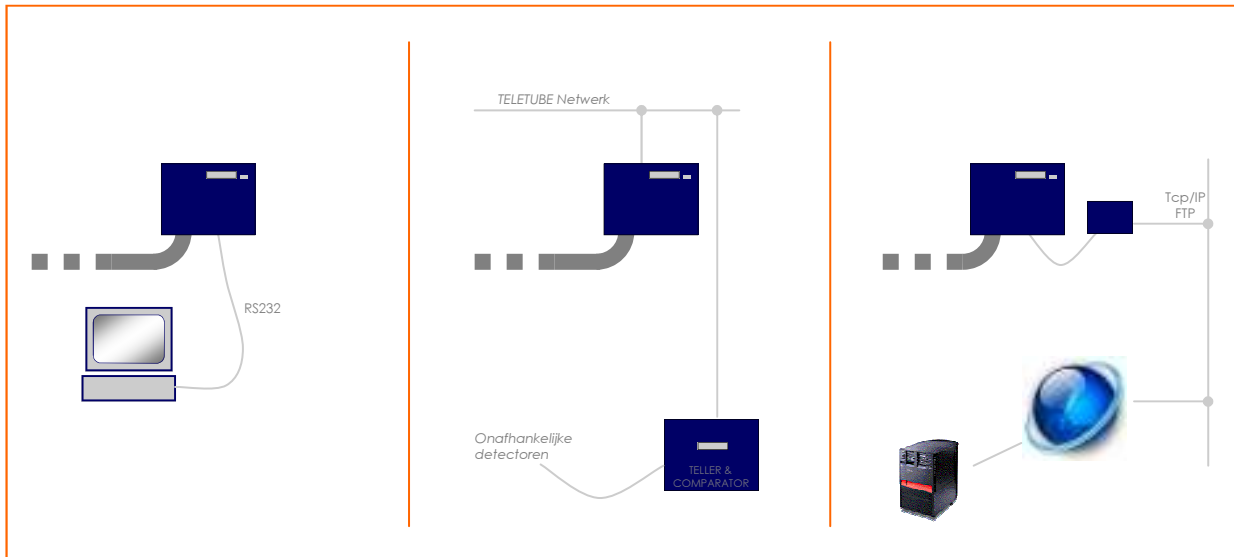

## **MONITOR MET PC**

Een PC wordt op de centrale aangesloten via RS232. De installatie kan nu real-time gevolgd worden op het scherm en de opgeslagen gegevens kunnen later geconsulteerd worden.

## **TELSYSTEEM**

Een volledig onafhankelijk telsysteem telt de aankomsten. Tegelijk ontvangt het via communicatie de gegevens van de centrale(s). Het aantal aangekondigde verzendingen wordt continu vergeleken met het aantal geconstateerde aankomsten. Bij een verschil wordt een alarm gegenereerd.

## **MONITORING OP AFSTAND**

Een elektronische box registreert alle evenementen van de installatie, ook de fouten en de aan- en uitschakeling. Op regelmatige tijdstippen wordt een bestand met deze gegevens doorgestuurd via een computernetwerk (FTP via TCP/IP) naar een centrale computer ergens in de wereld.

### MONITORING MET PC

Een PC wordt met RS232 aangesloten op de centrale. Hij ontvangt alle gebeurtenissen die op het scherm worden weergegeven en opgeslagen op de harde schijf van de PC, zodat ze later kunnen geconsulteerd worden. Deze oplossing is eenvoudig en efficiënt voor het opvolgen van een enkele installatie in eigen beheer.