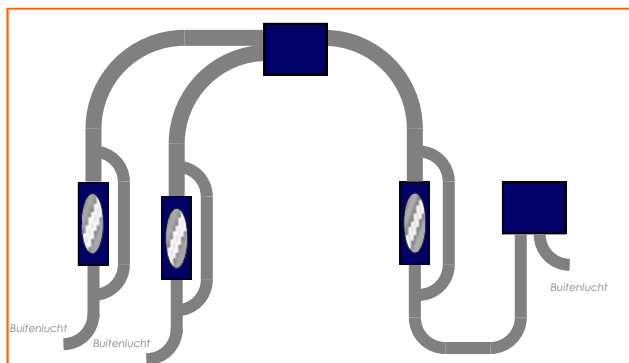

# MultiSite

Het TELETUBE **MultiSite** systeem is een buizenpoststelsel voor algemeen gebruik tussen twee, drie of vier locaties.

Het is een configureerbaar systeem, met enkele buis, dat toelaat om heen en terug te zenden tussen de verschillende stations.

**MultiSite** is beschikbaar in verschillende buisdiameters: 63, 90, 110, 160 en 315mm. Ze gebruiken allemaal dezelfde centrale, met geïntegreerde enkelfasige turbines of met externe drie-fasige turbines (**MultiSite 'T'**).

## MultiSite

- Eenvoudig en efficiënt tweewegsysteem
- Volautomatisch
- Startknop en audio-visueel aankomstsignaal met ontvangstbevestiging
- Verschillende bedieningsorganen mogelijk (drukknop, sleutelschakelaar,...)
- Kokers in verschillende types en kleuren beschikbaar
- Gevoed uit een gewoon stopcontact 230V/16A
- Vertikale, horizontale of laterale stations
- Externe luchtinlaat en -uitlaat om condensatie te voorkomen
- Voedings- en functie-indicators
- Trafiek teller