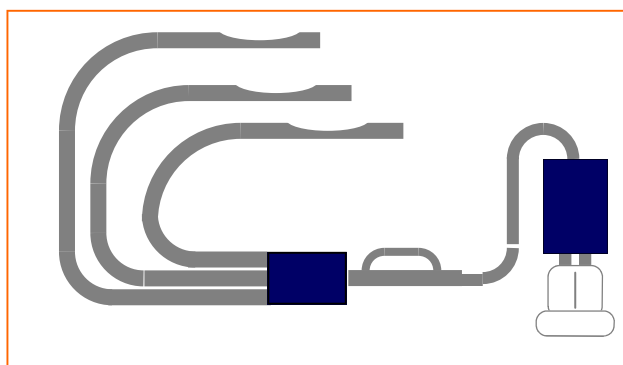

# MultiSite

Het TELETUBE **MultiSite** systeem is een buizenpoststelsel voor algemeen gebruik tussen twee, drie of vier locaties.

Het is een configureerbaar systeem, met enkele buis, dat toelaat om heen en terug te zenden tussen de verschillende stations.

**MultiSite** is beschikbaar in verschillende buisdiameters: 63, 90, 110, 160 en 315mm. Ze gebruiken allemaal dezelfde centrale, met geïntegreerde enkelfasige turbines of met externe drie-fasige turbines (**MultiSite 'T'**).

## MultiSite

- Eenvoudig en efficiënt tweewegsysteem
- Volautomatisch
- Startknop en audio-visueel aankomstsignaal met ontvangstbevestiging
- Verschillende bedieningsorganen mogelijk (drukknop, sleutelschakelaar,...)
- Kokers in verschillende types en kleuren beschikbaar
- Gevoed uit een gewoon stopcontact 230V/16A
- Vertikale, horizontale of laterale stations
- Externe luchtinlaat en -uitlaat om condensatie te voorkomen
- Voedings- en functie-indicators
- Trafiek teller