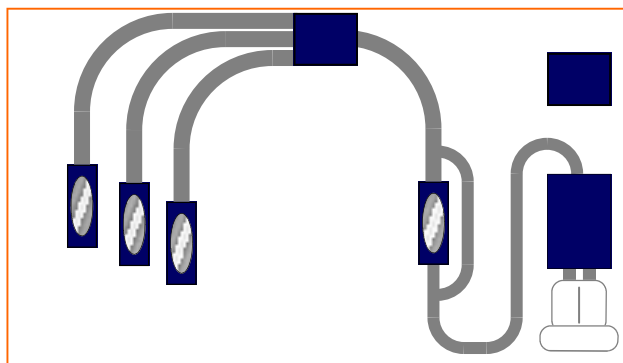

# MultiSite

Het TELETUBE **MultiSite** systeem is een buizenpoststelsel voor algemeen gebruik tussen twee, drie of vier locaties.

Het is een configureerbaar systeem, met enkele buis, dat toelaat om heen en terug te zenden tussen de verschillende stations.

**MultiSite** is beschikbaar in verschillende buisdiameters: 63, 90, 110, 160 en 315mm. Ze gebruiken allemaal dezelfde centrale, met geïntegreerde enkelfasige turbines of met externe drie-fasige turbines (**MultiSite 'T'**).

## MultiSite

- Eenvoudig en efficiënt tweewegsysteem
- Volautomatisch
- Startknop en audio-visueel aankomstsignaal met ontvangstbevestiging
- Verschillende bedieningsorganen mogelijk (drukknop, sleutelschakelaar,...)
- Kokers in verschillende types en kleuren beschikbaar
- Gevoed uit een gewoon stopcontact 230V/16A
- Vertikale, horizontale of laterale stations
- Externe luchtinlaat en -uitlaat om condensatie te voorkomen
- Voedings- en functie-indicators
- Trafiek teller