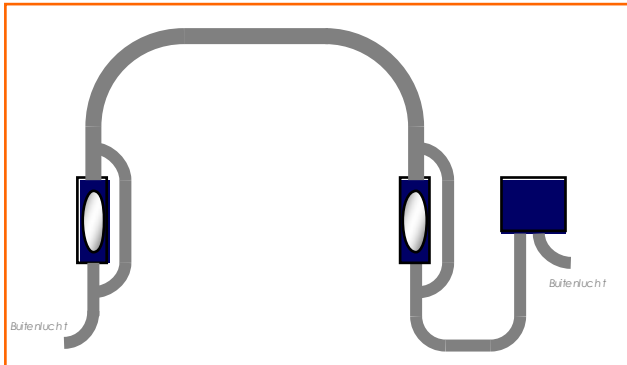

Papyrus

Het TELETUBE **Papyrus** systeem is een buizenpoststelsel voor algemeen gebruik tussen twee locaties.

Het is een tweewegsstelsel, met enkele buis, dat toelaat om heen en terug te zenden tussen twee stations.

Papyrus is beschikbaar in verschillende buisdiameters: 63, 90, 110, 160 en 315mm. Ze gebruiken allemaal dezelfde centrale, met geïntegreerde enkelfasige turbines of met externe drie-fasige turbines (**Papyrus 'T'**).

Papyrus

- Eenvoudig en efficiënt tweewegsysteem
- Volautomatisch
- Startknop en audio-visueel aankomstsignaal met bevestiging
- Verschillende bedieningsorganen mogelijk (drukknop, sleutelschakelaar,...)
- Kokers in verschillende types en kleuren beschikbaar
- Gevoed uit een gewoon stopcontact 230V/16A
- Vertikale, horizontale of laterale stations
- Externe luchtinlaat en -uitlaat om condensatie te voorkomen
- Voedings- en functie-indicators
- Trafiek teller