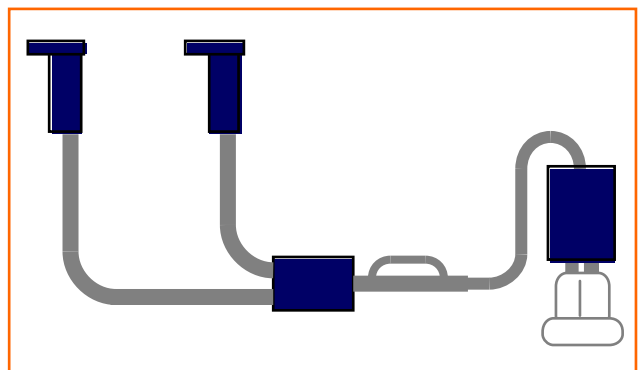

Papyrus

Het TELETUBE **Papyrus** systeem is een buizenpoststelsel voor algemeen gebruik tussen twee locaties.

Het is een tweewegsstelsel, met enkele buis, dat toelaat om heen en terug te zenden tussen twee stations.

Papyrus is beschikbaar in verschillende buisdiameters: 63, 90, 110, 160 en 315mm. Ze gebruiken allemaal dezelfde centrale, met geïntegreerde enkelfasige turbines of met externe drie-fasige turbines (**Papyrus 'T'**).

Papyrus

- Eenvoudig en efficiënt tweewegsysteem
- Volautomatisch
- Startknop en audio-visueel aankomstsignaal met bevestiging
- Verschillende bedieningsorganen mogelijk (drukknop, sleutelschakelaar,...)
- Kokers in verschillende types en kleuren beschikbaar
- Gevoed uit een gewoon stopcontact 230V/16A
- Vertikale, horizontale of laterale stations
- Externe luchtinlaat en -uitlaat om condensatie te voorkomen
- Voedings- en functie-indicators
- Trafiek teller