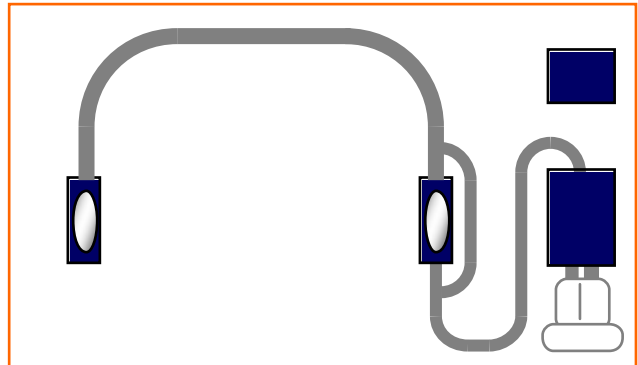

Papyrus

Het TELETUBE **Papyrus** systeem is een buizenpoststelsel voor algemeen gebruik tussen twee locaties.

Het is een tweewegsstelsel, met enkele buis, dat toelaat om heen en terug te zenden tussen twee stations.

Papyrus is beschikbaar in verschillende buisdiameters: 63, 90, 110, 160 en 315mm. Ze gebruiken allemaal dezelfde centrale, met geïntegreerde enkelfasige turbines of met externe drie-fasige turbines (**Papyrus 'T'**).

Papyrus

- Eenvoudig en efficiënt tweewegsysteem
- Volautomatisch
- Startknop en audio-visueel aankomstsignaal met bevestiging
- Verschillende bedieningsorganen mogelijk (drukknop, sleutelschakelaar,...)
- Kokers in verschillende types en kleuren beschikbaar
- Gevoed uit een gewoon stopcontact 230V/16A
- Vertikale, horizontale of laterale stations
- Externe luchtinlaat en -uitlaat om condensatie te voorkomen
- Voedings- en functie-indicators
- Trafiek teller