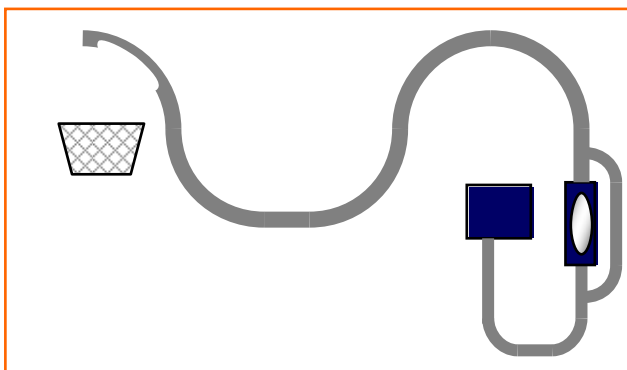

Papyrus

Het TELETUBE **Papyrus** systeem is een buizenpoststelsel voor algemeen gebruik tussen twee locaties.

Het is een tweewegsstelsel, met enkele buis, dat toelaat om heen en terug te zenden tussen twee stations.

Papyrus is beschikbaar in verschillende buisdiameters: 63, 90, 110, 160 en 315mm. Ze gebruiken allemaal dezelfde centrale, met geïntegreerde enkelfasige turbines of met externe drie-fasige turbines (**Papyrus 'T'**).

Papyrus

- Eenvoudig en efficiënt tweewegsysteem
- Volautomatisch
- Startknop en audio-visueel aankomstsignaal met bevestiging
- Verschillende bedieningsorganen mogelijk (drukknop, sleutelschakelaar,...)
- Kokers in verschillende types en kleuren beschikbaar
- Gevoed uit een gewoon stopcontact 230V/16A
- Vertikale, horizontale of laterale stations
- Externe luchtinlaat en -uitlaat om condensatie te voorkomen
- Voedings- en functie-indicators
- Trafiek teller