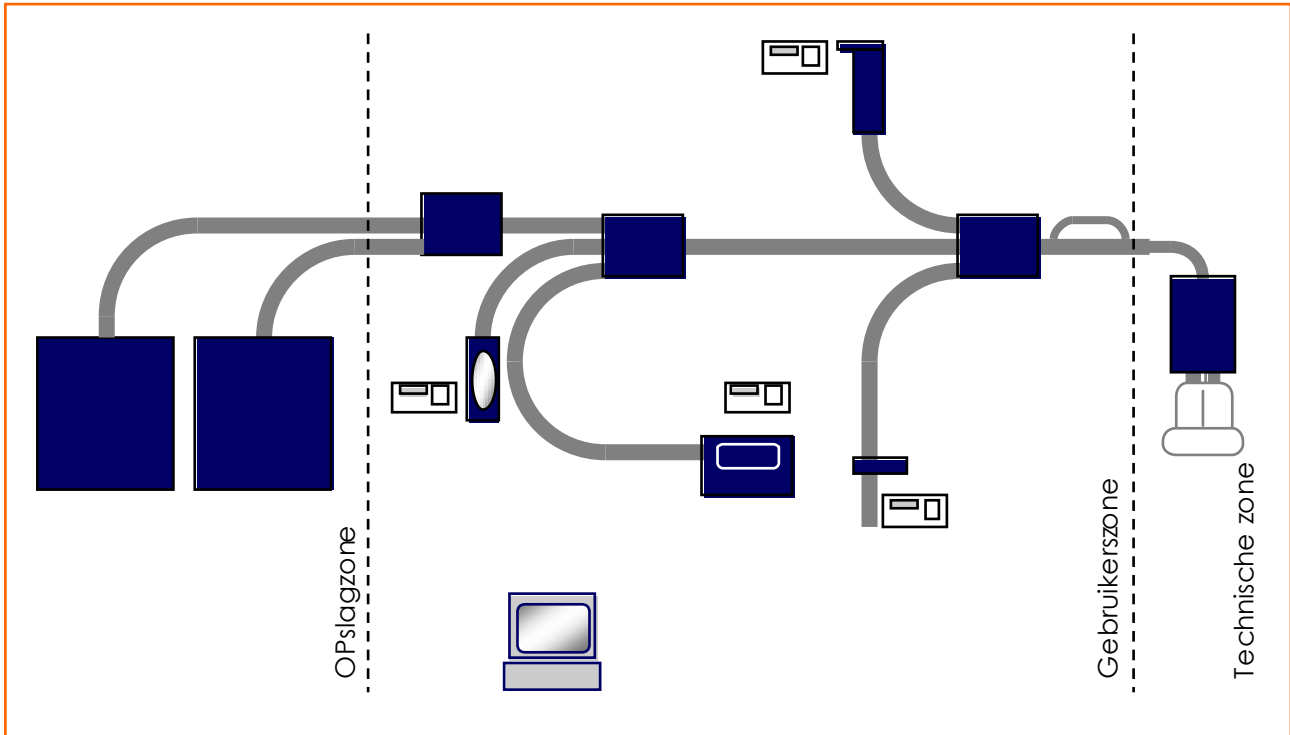

## Beveiligde buizenpost

Het TELETUBE **T-Mail** systeem is een gespecialiseerde buizenpost voor het uitwisselen van beveiligde post.

Het is een enkelbuis, tweewegssysteem voor verzendingen tussen de stations en de stockereenheden.

Het **T-Mail** systeem wordt uitgevoerd in 110mm buis. In alle veiligheid kunnen 99 gebruikers goederen uitwisselen, die tijdelijk opgeslagen worden in de opslageenheden.

De gebruikers worden geïnformeerd per e-mail of per SMS van de toestand van hun postbus.

Verschillende types stations zijn mogelijk, van eenvoudige open buis tot ingebouwde automatische en gemotoriseerde stations.

Verschillende types koker kunnen aangevend worden, aangepast aan de noden van de **T-Mail** toepassing.

## T-Mail

- Speciale toepassing voor het beveiligd uitwisselen van goederen
- Configureerbaar tot 99 gebruikers, 99 stations en 48 opslagplaatsen
- Horizontaal, vertikaal of lateraal vertrek mogelijk
- Verschillende kokertypes en -kleuren
- De lege kokers worden aangeleverd door het systeem
- Ergonomische en stijlvolle console bij elk station
- Toegang tot het systeem met USER-ID en PIN-code
- 2 functies: Opslag et Afhalen
  - OPSLAG: login, object opslagen. Afzender en ontvanger worden per email / SMS verwittigd
  - AFHALEN: login, object afhalen. Afzender en ontvanger worden per email / SMS verwittigd
- "Postmaster" functie voor niet-afgehaalde (verweesde) poststukken