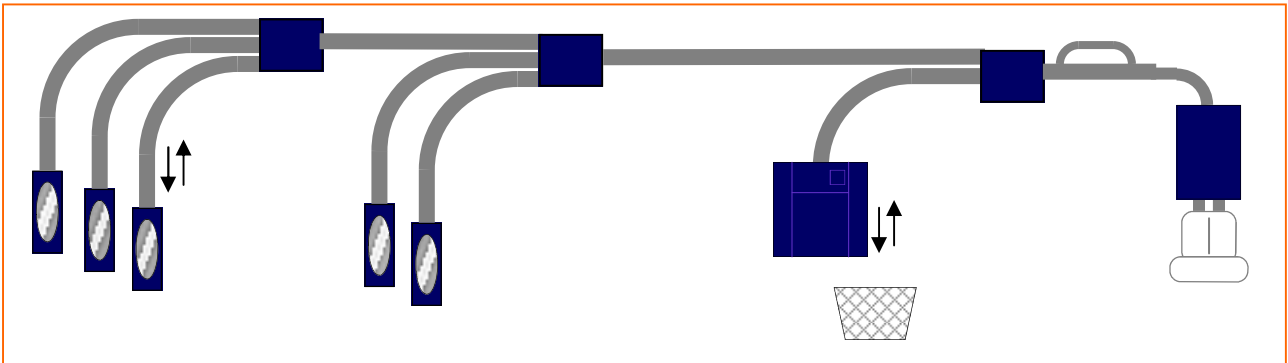

MultiNavette S

Het TELETUBE **MultiNavette S** systeem is een buizenpoststelsel voor algemeen gebruik, met verzendingen van en naar één centrale locatie.

Het is een systeem met enkele buis, dat toelaat om heen en terug te zenden tussen het hoofdstation en de secundaire stations. De secundaire stations kunnen onderling niet verzenden.

MultiNavette S is beschikbaar in verschillende buisdiameters.

De secundaire stations zijn schuifstations met voorlading bij het vertrek, en afremming bij ontvangst.

Voor het hoofdstation wordt ofwel een volautomatisch station met voorlading, afremming en automatische uitwerp gebruikt, ofwel wordt gekozen voor een opstelling met gescheiden vertrek- en ontvangststation.

De opstelling van de installatie, samen met een groot gamma aan beschikbare kokers, laat toe om het systeem perfect aan te passen aan de noden van uw toepassing.

MultiNavette S

- Eenvoudig en efficiënt tweewegsysteem
- Verzendingen mogelijk tussen het hoofdstation en de meerdere nevenstations
- Geen verzendingen tussen de nevenstations onderling
- Volautomatisch
- Startknop en audio-visueel aankomstsignaal met ontvangstbevestiging
- Kokers in verschillende types en kleuren beschikbaar
- Schuifstations met voorlading bij vertrek en afremming bij aankomst