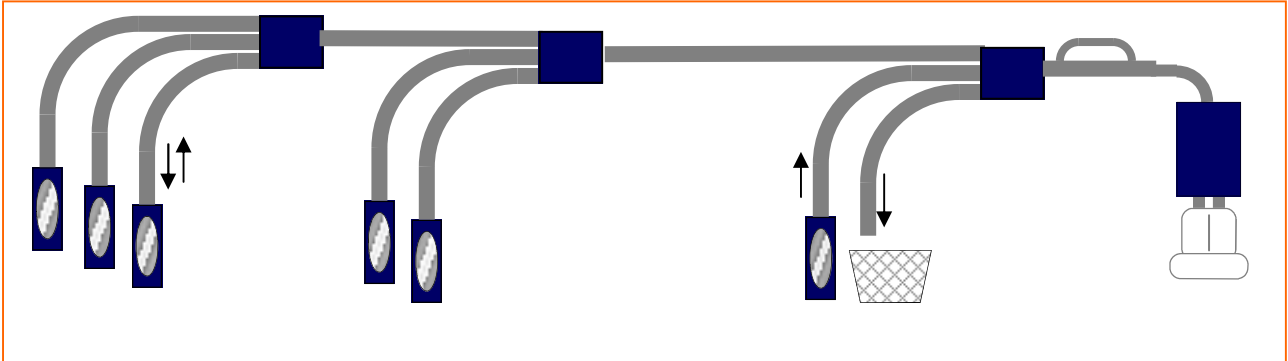

MultiNavette S

Het TELETUBE **MultiNavette S** systeem is een buizenpoststelsel voor algemeen gebruik, met verzendingen van en naar één centrale locatie.

Het is een systeem met enkele buis, dat toelaat om heen en terug te zenden tussen het hoofdstation en de secundaire stations. De secundaire stations kunnen onderling niet verzenden.

MultiNavette S is beschikbaar in verschillende buisdiameters.

De secundaire stations zijn schuifstations met voorlading bij het vertrek, en afremming bij ontvangst.

Voor het hoofdstation wordt ofwel een volautomatisch station met voorlading, afremming en automatische uitwerp gebruikt, ofwel wordt gekozen voor een opstelling met gescheiden vertrek- en ontvangststation.

De opstelling van de installatie, samen met een groot gamma aan beschikbare kokers, laat toe om het systeem perfect aan te passen aan de noden van uw toepassing.

MultiNavette S

- Eenvoudig en efficiënt tweewegsysteem
- Verzendingen mogelijk tussen het hoofdstation en de meerdere nevenstations
- Geen verzendingen tussen de nevenstations onderling
- Volautomatisch
- Startknop en audio-visueel aankomstsignaal met ontvangstbevestiging
- Kokers in verschillende types en kleuren beschikbaar
- Schuifstations met voorlading bij vertrek en afremming bij aankomst